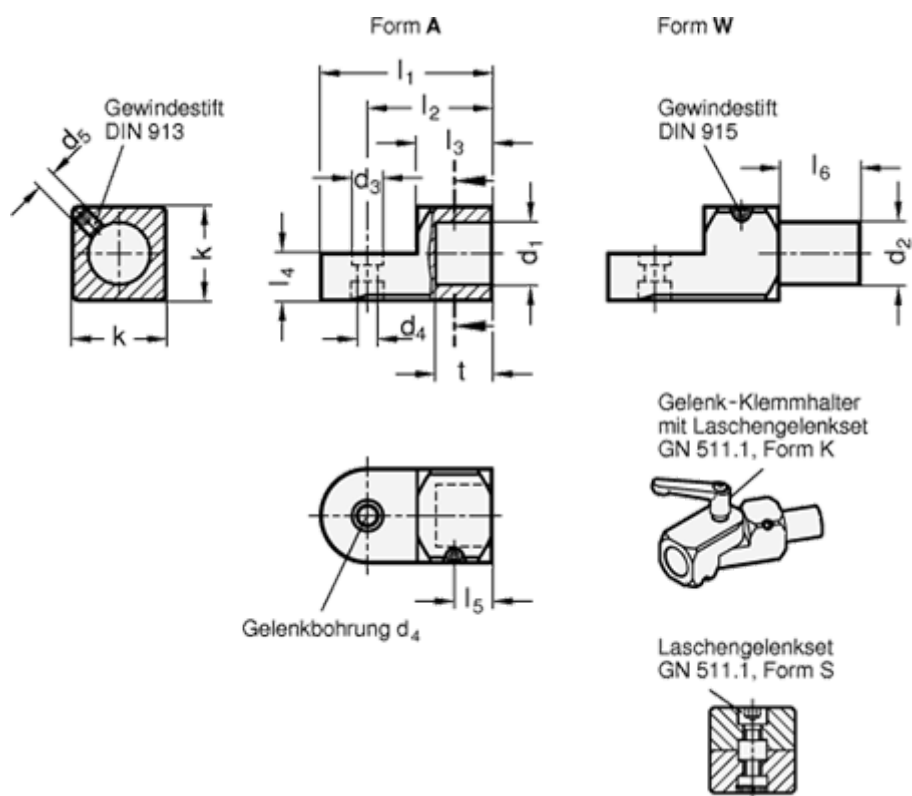

Varenummer: 20483816WELS
 Beskrivelse: E+G Laskeforbindelse
 GN 483-8-16-W-ELS

Mål

d1	= -	l2 = -
d2	= 8	l3 = 13
d3	= 7	l4 = 8
d4	= 4.5	l5 = 5.5
d5	= M4	l6 = 16
Fastspændings kit for d4 Type K = GN 511.1-M4-16-K		k = 16
Fastspændings kit for d4 Type S = GN 511.1-M4-16-S		
l1	= 30	